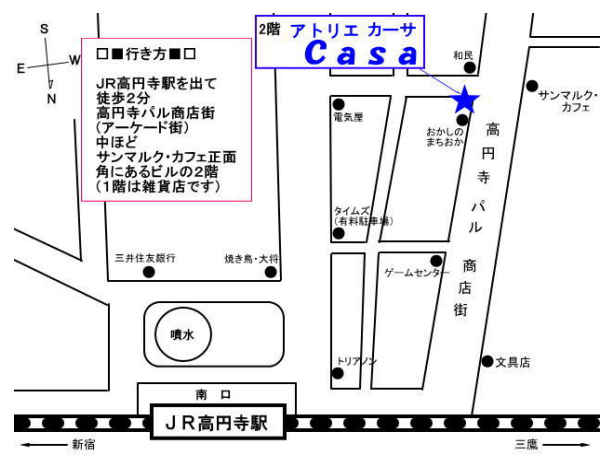

☆アートワーク  
について☆

表現には人の個性が現れます。個を感じるためのワークです。アート表現は苦手と言う方も安心して楽しめます。

※12月のみ第2金曜日開催になります予めご了承下さい  
※アートワークは変更になる場合もございますご了承下さい

◆エニアグラムの図と9つのタイプ◆

左の図がエニアグラム(9つの図の意)です。この図形をもとに9つのタイプとそれぞれの関係、調子の好不調などが説明されます。各タイプはそれぞれ直線で2つのタイプと繋がっています。また外側の円で全てのタイプは繋がっています。ここでは簡単に1～9のタイプにつけられた名前を紹介します。続きはクラスで体験してください。

- タイプ1 完全さを求める人
- タイプ2 人を助ける人
- タイプ3 目標を達成する人
- タイプ4 個性的を求める人
- タイプ5 観察する人
- タイプ6 忠実な人・慎重な人
- タイプ7 熱中する人
- タイプ8 挑戦する人
- タイプ9 平和をつくり出す人

アトリエ Casa アクセスマップ

◆ お問い合わせ&お申込 ◆  
 ご不明な点などございましたら、  
 お気軽にお問い合わせ下さい！  
 mail [info@atelier-casa.com](mailto:info@atelier-casa.com)  
 URL <http://atelier-casa.com/>  
 電話 090-8335-4218 (直通・関根)  
 Add 杉並区高円寺南4-25-2 2階  
 アトリエ Casa (カーサ)